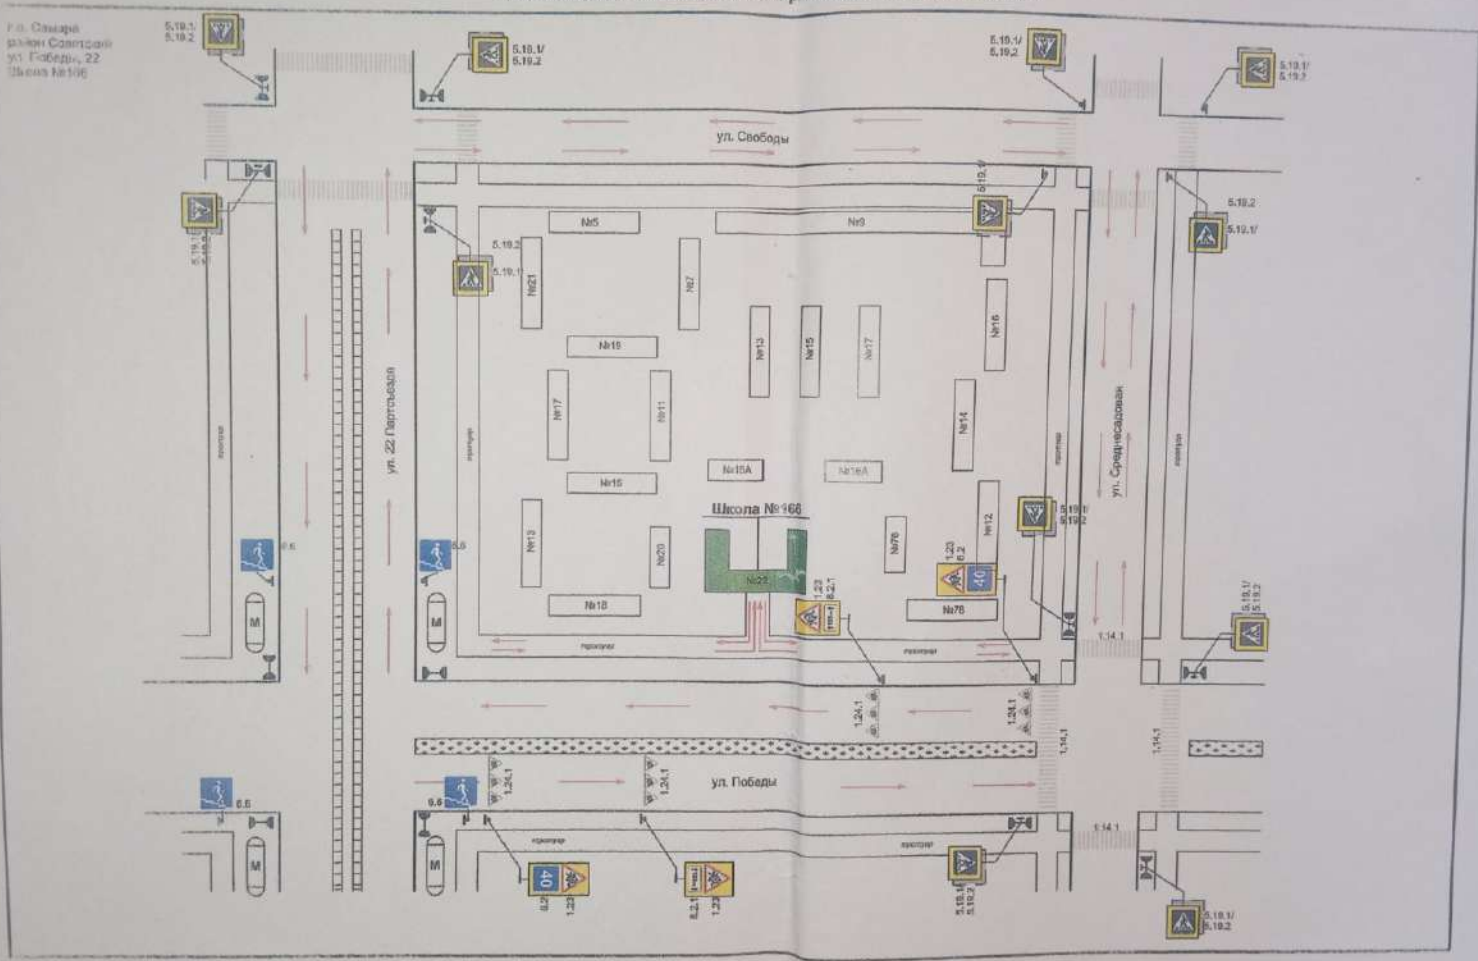

Схема организации дорожного движения в непосредственной близости от школы №166 г.о. Самара с размещением соответствующих технических средств, маршрутов движения детей и расположения парковочных мест

г.о. Самара
район Сидельский
ул. Победы, 22
Школа №166

← → движение транспортных средств